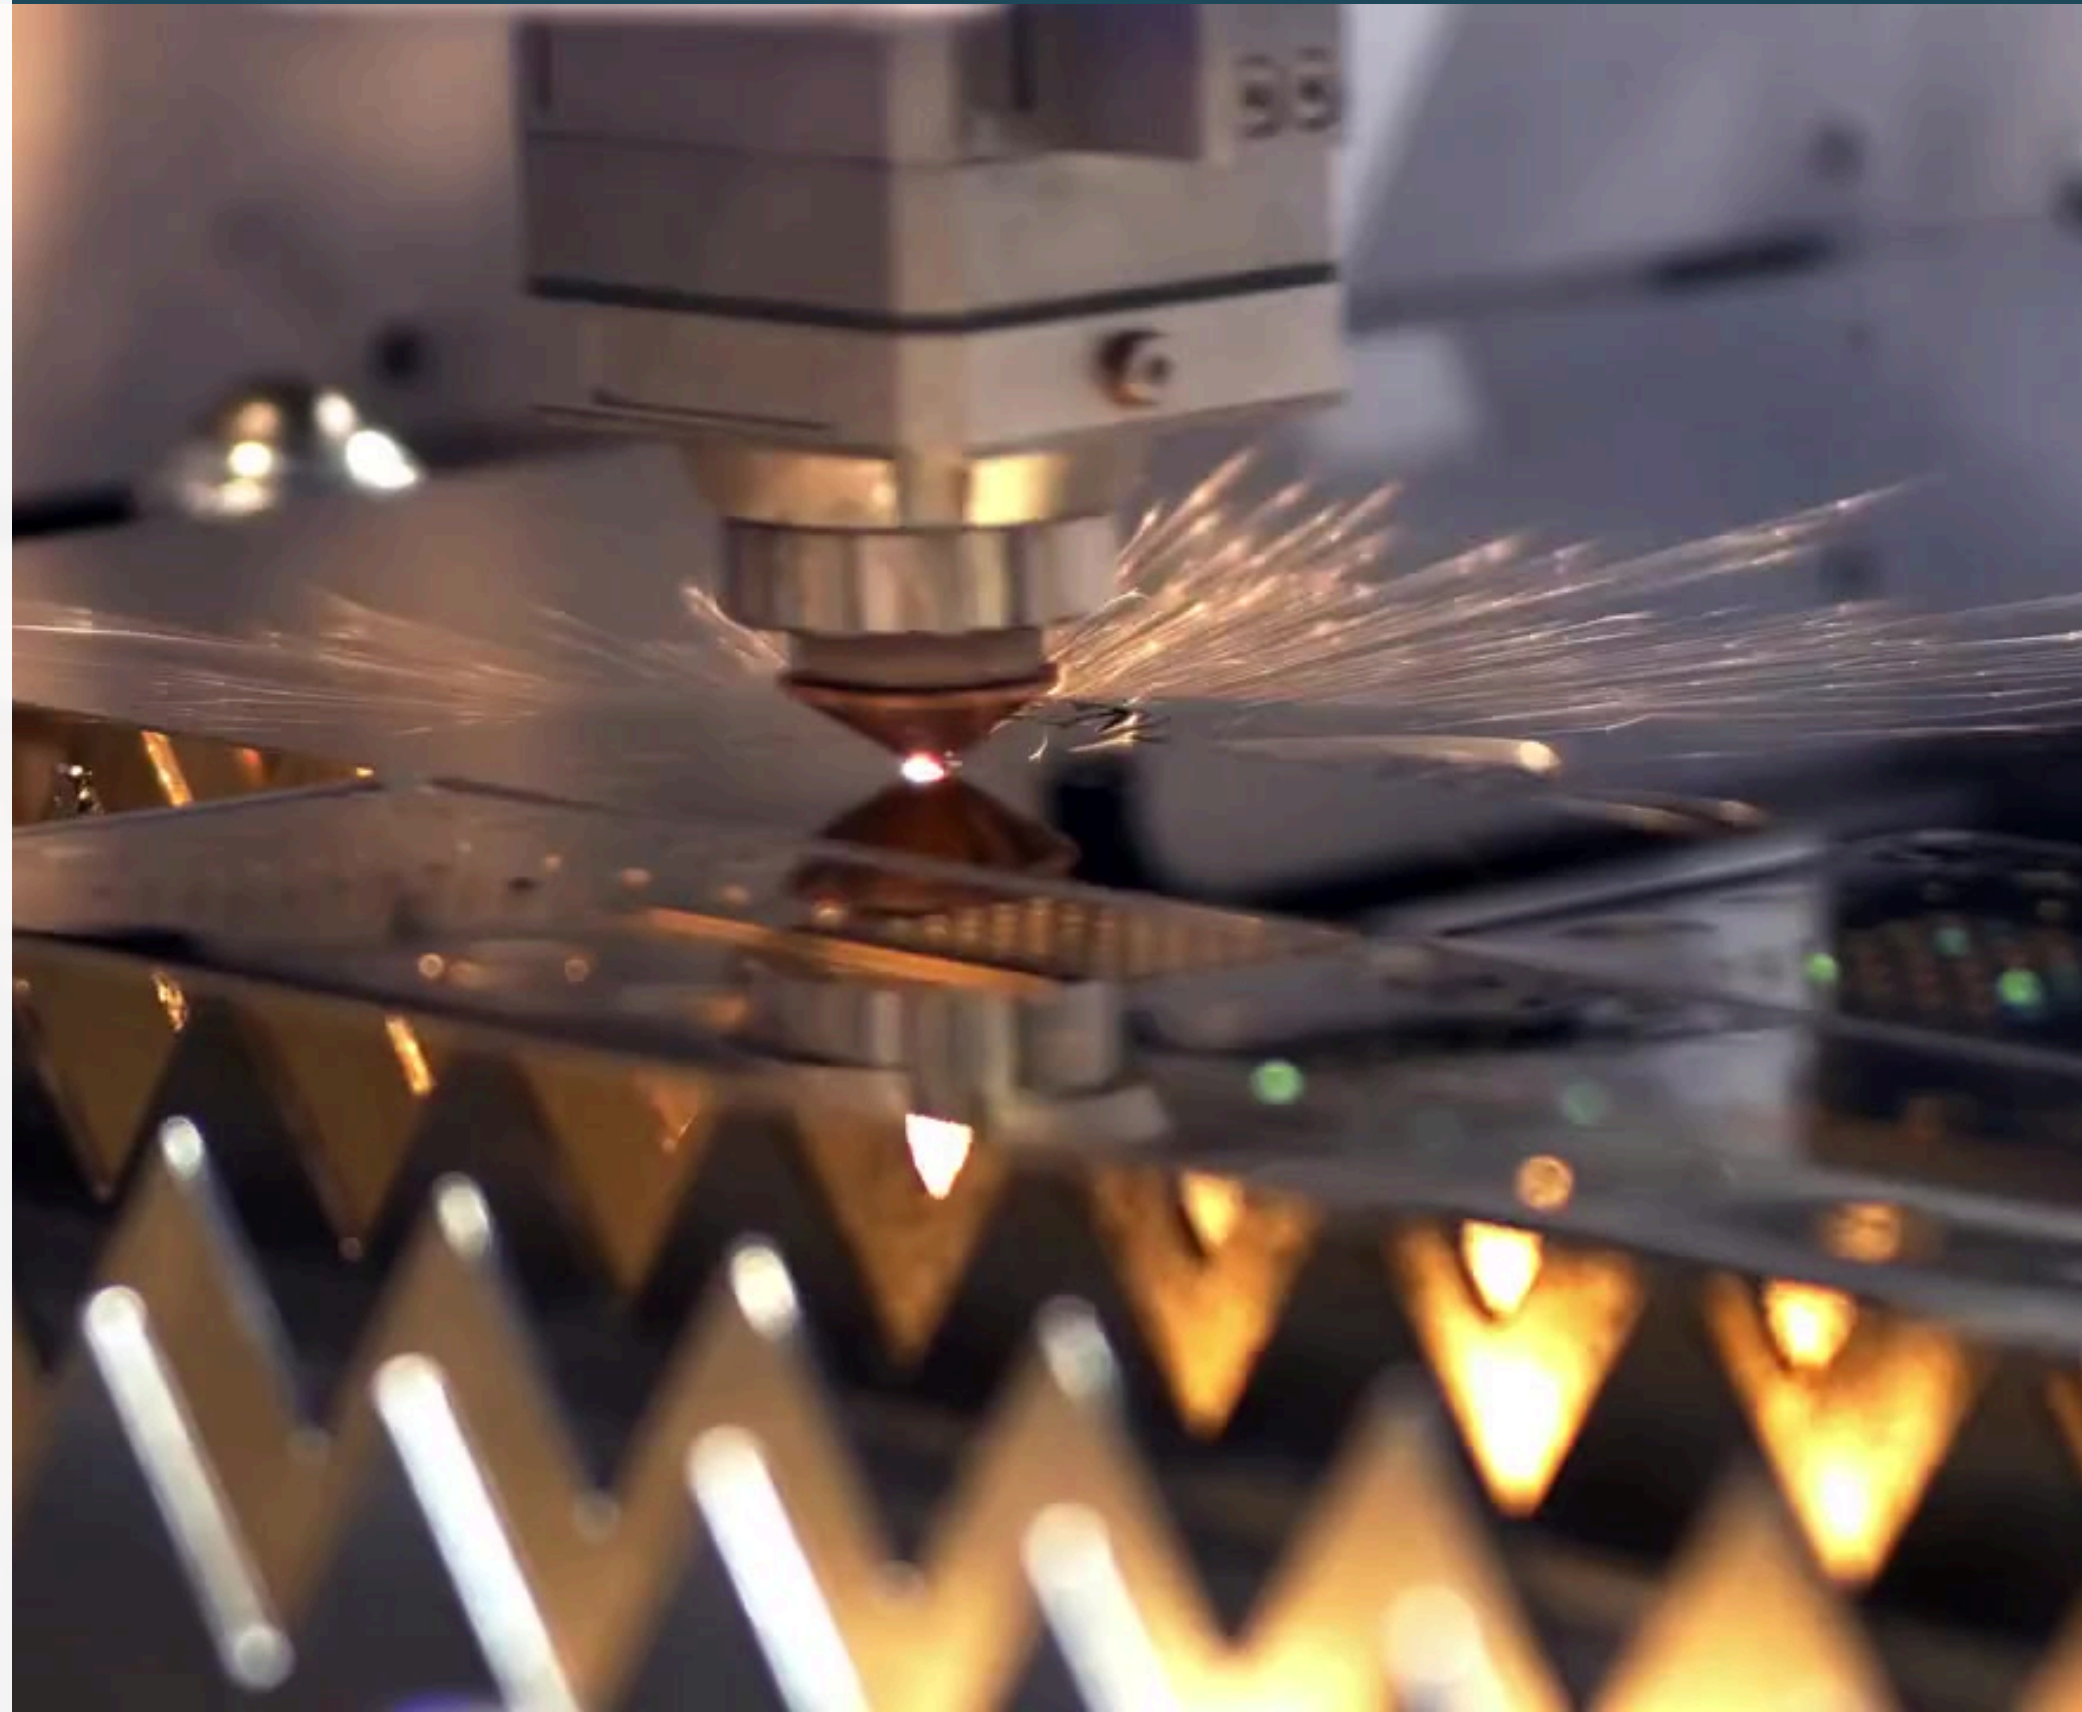

LAZER KESİM

10MM-15MM-20MM
KESİMLERİMİZ

➤ www.idebmakina.com