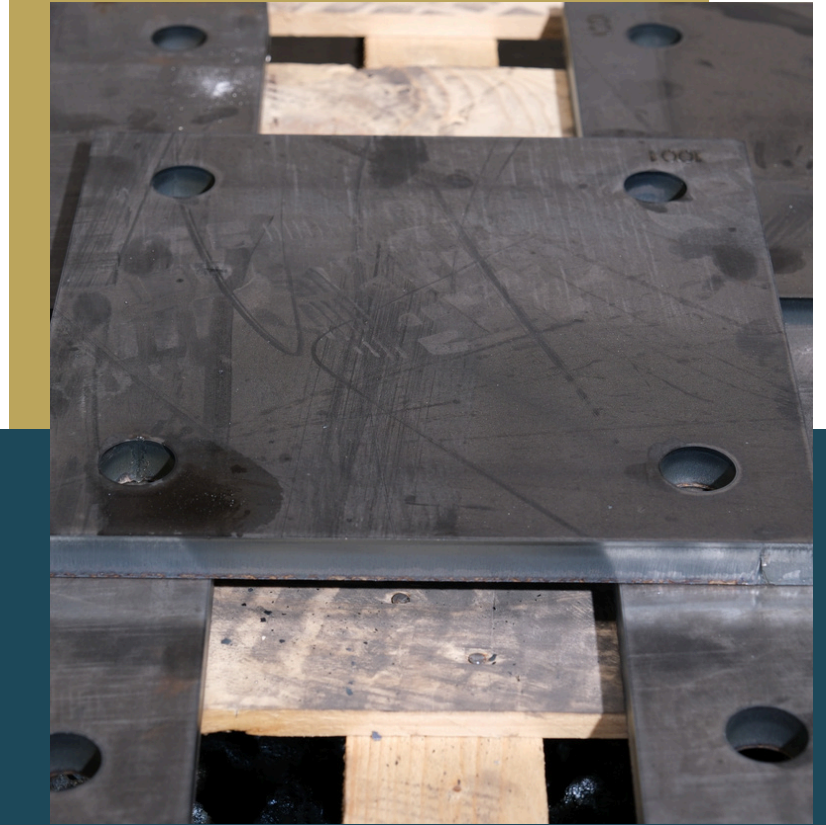

LAZER KESİM

10MM-15MM-20MM
KESİMLERİMİZ

➤ www.idebmakina.com

LAZER KESİM'DE ACİL İŞLERİNİZ İÇİN AYNI GÜN TESLİMAT

**Deneyimli Kadromuz ve İş Disiplinimizle
Uygun Fiyat ve Kaliteli Hizmet Anlayışıyla
Lazer Kesim'de Acil İşleriniz İçin Aynı Gün
Teslimatları Yapıyoruz.**

LAZER KESİMLERİMİZ

 10 mm Kesim

 15 mm Kesim

 20 mm Kesim

10 mm Kesim

Lazer Kesimde 10 mm Kesim Çalışmamız İstenilen Ölçü Ebat'da Kesim Yapabiliyoruz.

15 mm Kesim

Lazer Kesimde 15 mm Kesim Çalışmamız İstenilen Ölçü Ebat'da Kesim Yapabiliyoruz.

20 mm Kesim

Lazer Kesimde 20 mm Kesim Çalışmamız İstenilen Ölçü Ebat'da Kesim Yapabiliyoruz.

IDEB MAKINA
Türkiye'nin ilk ve tek cüruf
kırıcı makinesi üreticisi

Detaylı Bilgi

Video Galeri

Yenilenen Web Sitemizden Online Sipariş Verebilirsiniz...