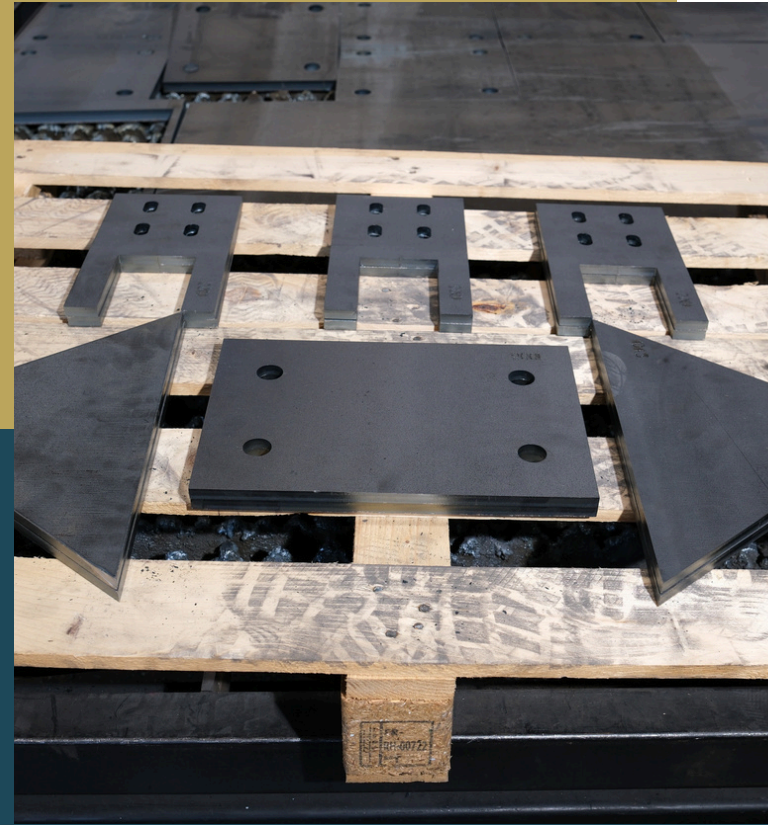

LAZER KESİMLERİMİZ

10 mm Kesim