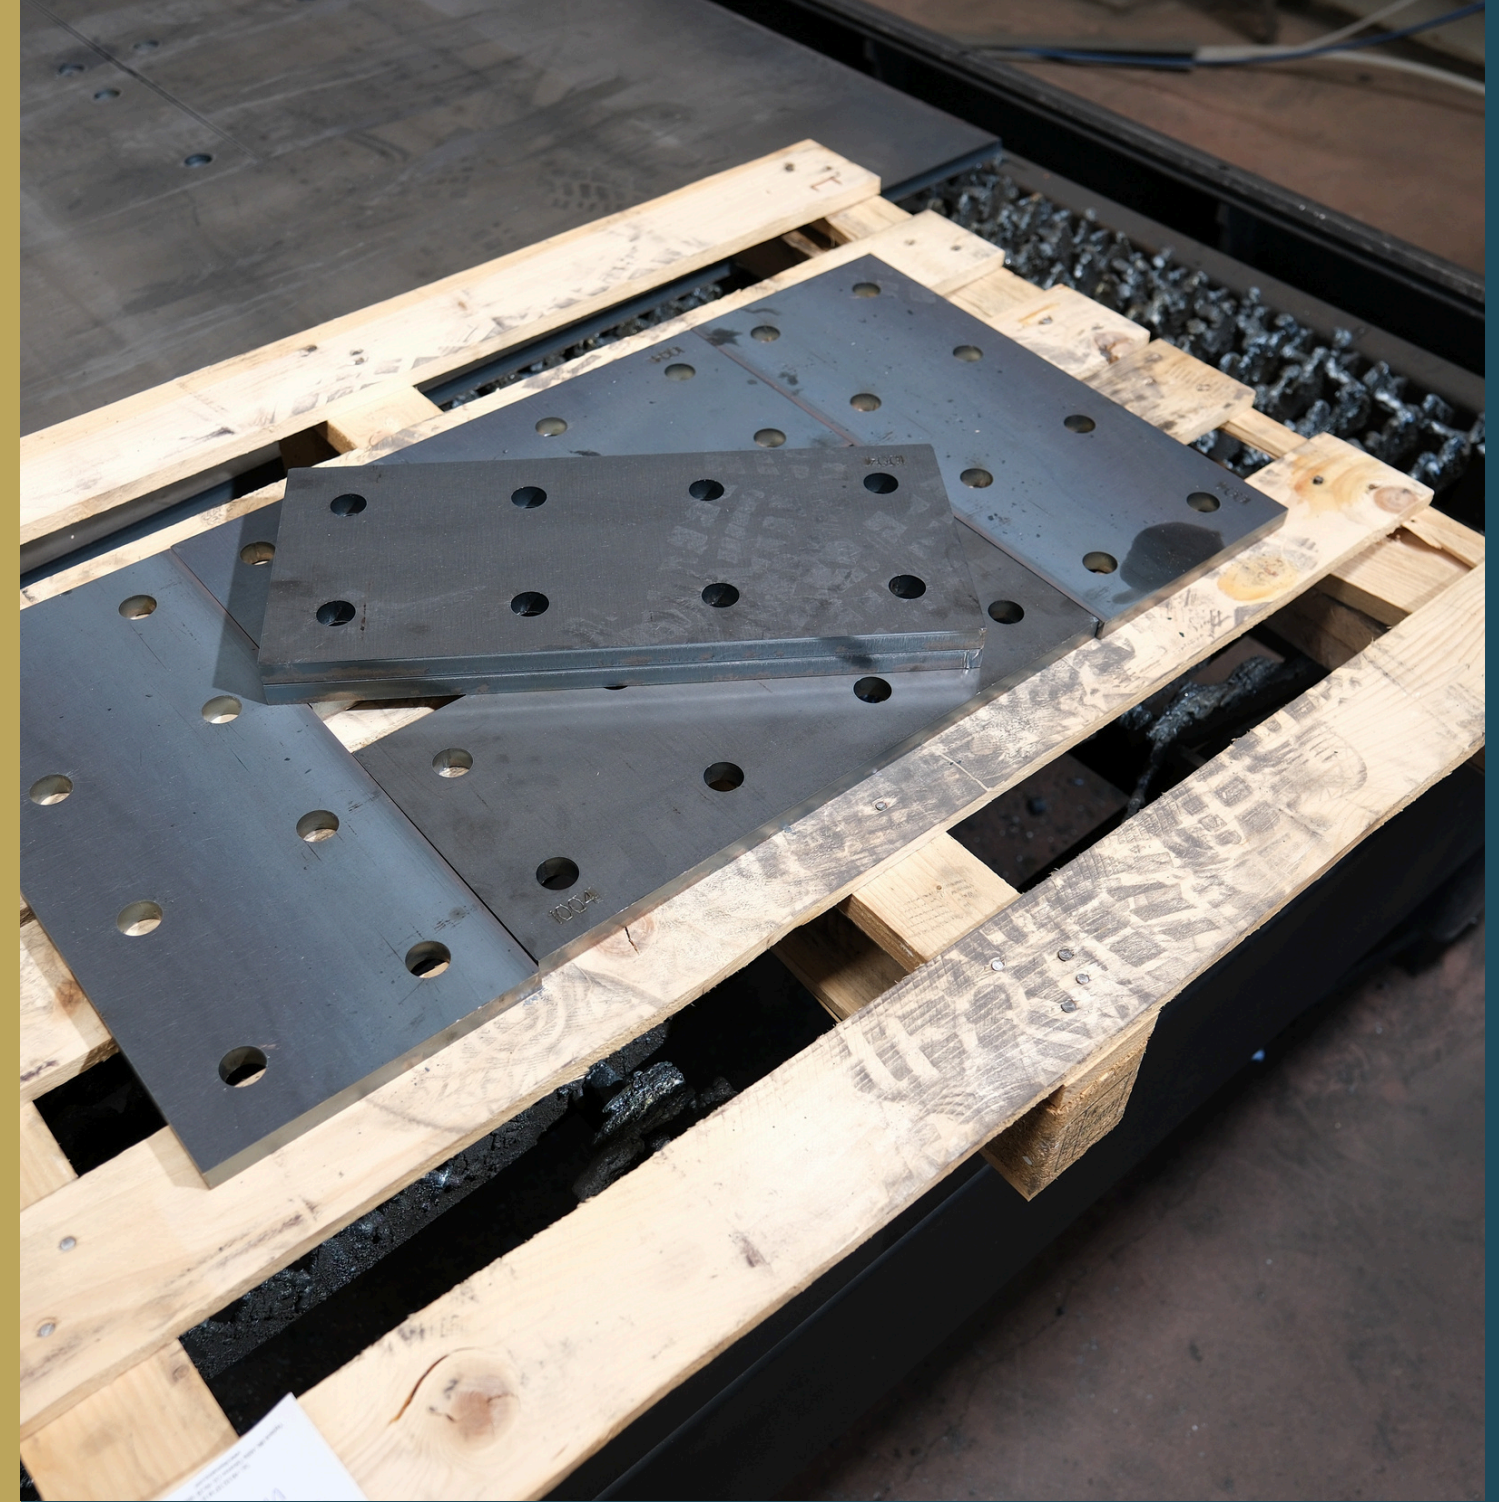

20 mm Kesim

Lazer Kesimde 20 mm Kesim Çalışmamız İstenilen Ölçü Ebat'da Kesim Yapabiliyoruz.

IDEB MAKINA
Türkiye'nin ilk ve tek cüruf
kırıcı makinesi üreticisi

Detaylı Bilgi

Video Galeri

Yenilenen Web Sitemizden Online Sipariş Verebilirsiniz...