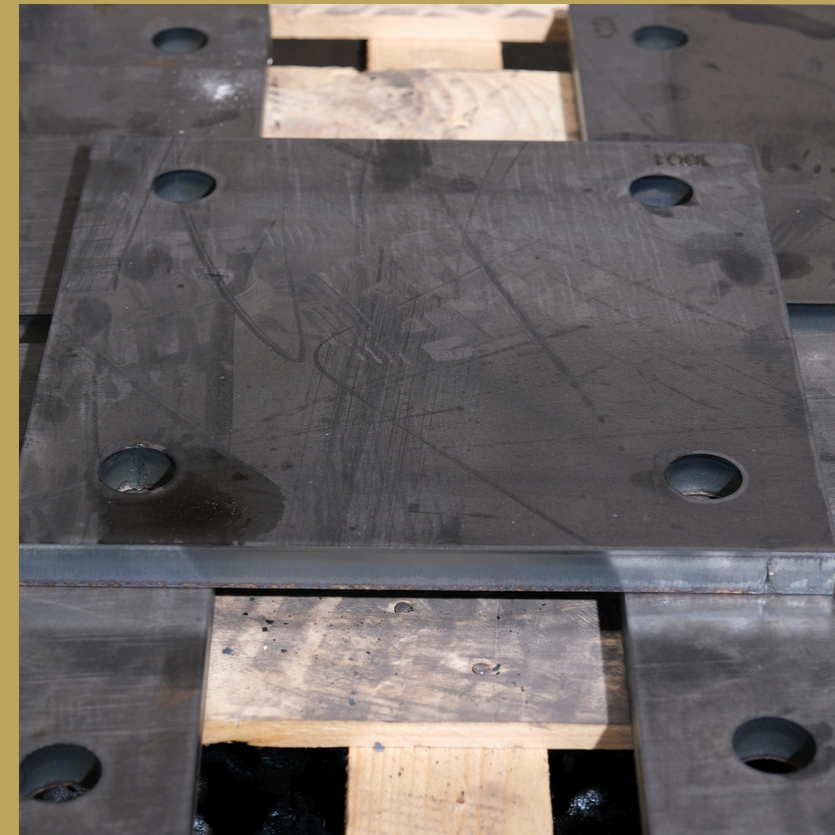

20 mm Kesim

Lazer Kesimde 20 mm Kesim Çalışmamız İstenilen Ölçü Ebat'da Kesim Yapabiliyoruz.

IDEB MAKINA
Türkiye'nin ilk ve tek cüruf
kırıcı makinesi üreticisi

Detaylı Bilgi

Video Galeri

Yenilenen Web Sitemizden Online Sipariş Verebilirsiniz...